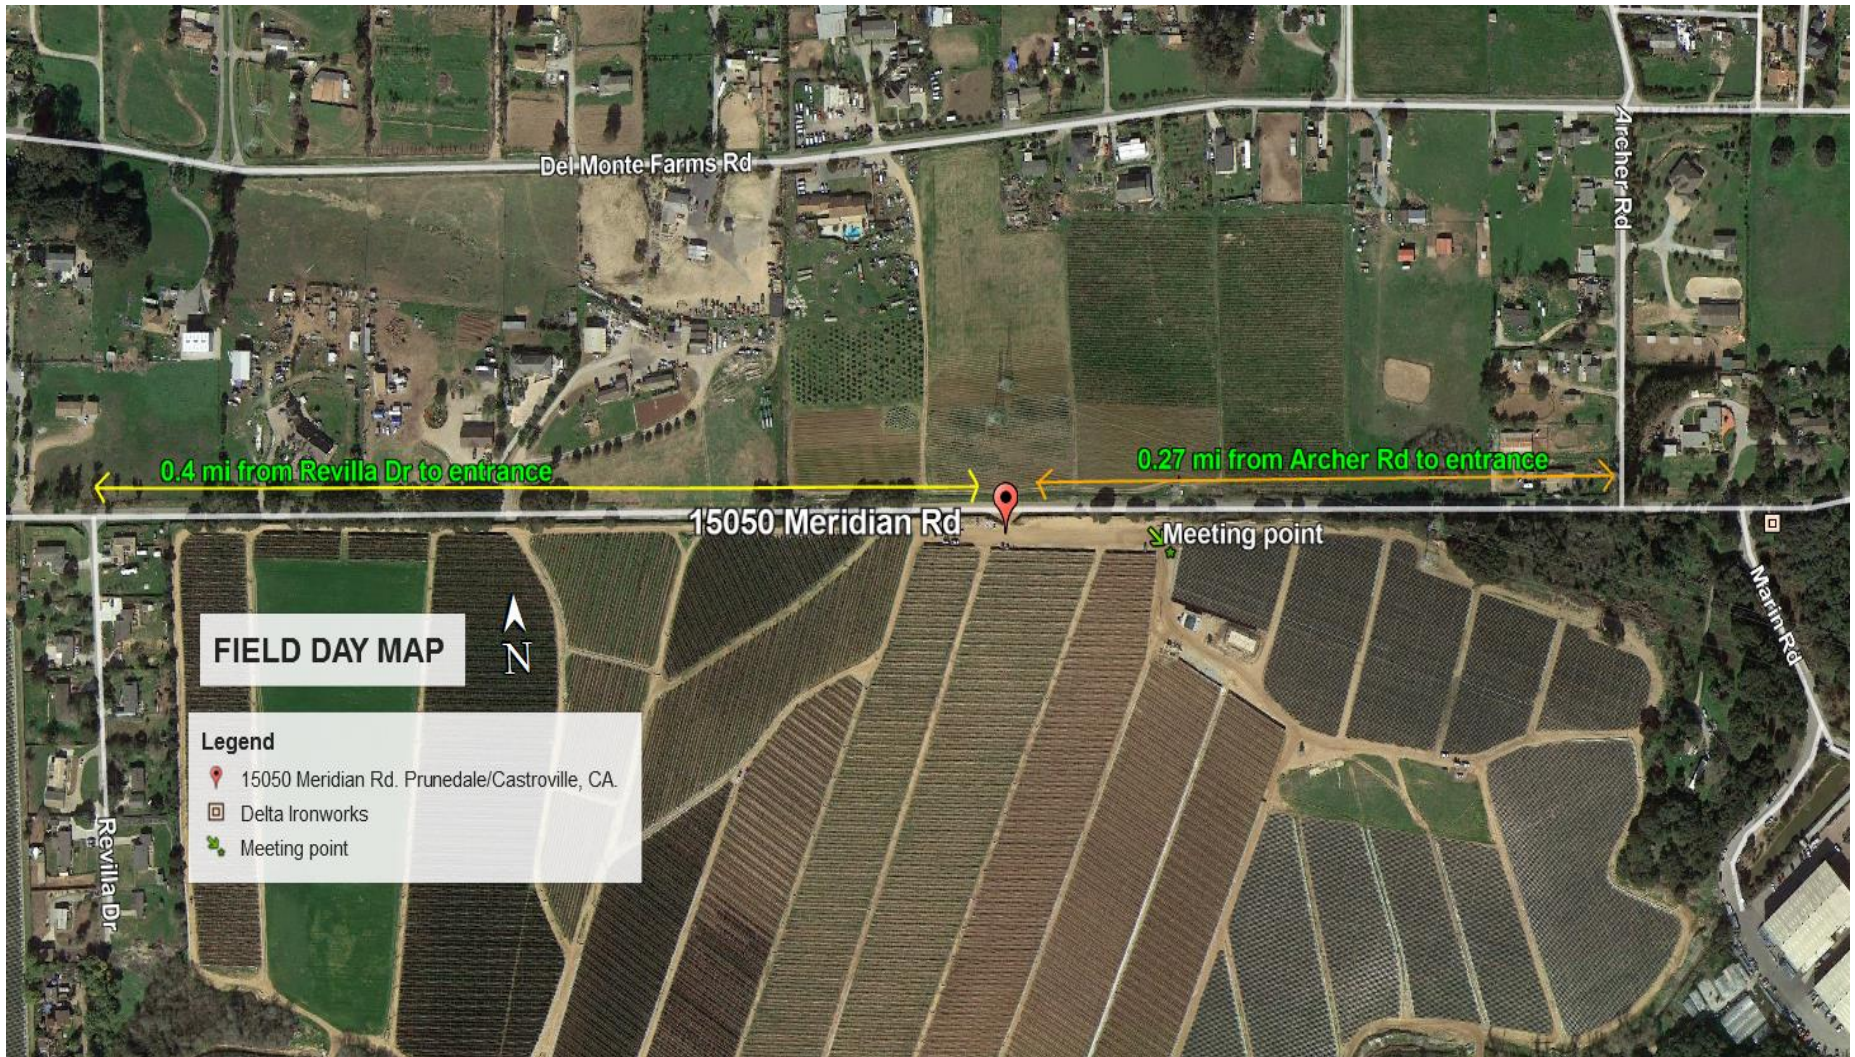

Once on Meridian Rd, the entrance to the field in Meridian Ranch is going to be between Revilla Dr and Archer Rd, at 0.27 miles from the intersection between Meridian Rd & Archer Rd and 0.4 miles from the intersection between Meridian Rd & Revilla Dr, as indicated on the map.

Signs will be posted at the entrance of the Ranch on Meridian Road.

DIRECCIÓN EN GOOGLE MAPS: 15050 Meridian Road. Castroville, CA.

DIRECCIONES

Si viene por la autopista 101 N o 101 S, siga las señales hacia CA-156 W/Vierra Cyn Rd/Monterey Peninsula (EXIT 336) luego siga por Meridian Road.

Una vez entra a Meridian Rd, la entrada al rancho (Meridian Ranch) va a estar localizada entre las calles Revilla Dr y Archer Rd, a 0.27 millas de la intersección entre Meridian Rd & Archer Rd y a 0.4 millas de la intersección entre Meridian Rd & Revilla Dr, como se indica en el mapa.

Signos alusivos al día de campo serán ubicados a la entrada del rancho sobre Meridian Road (Meridian Rd).